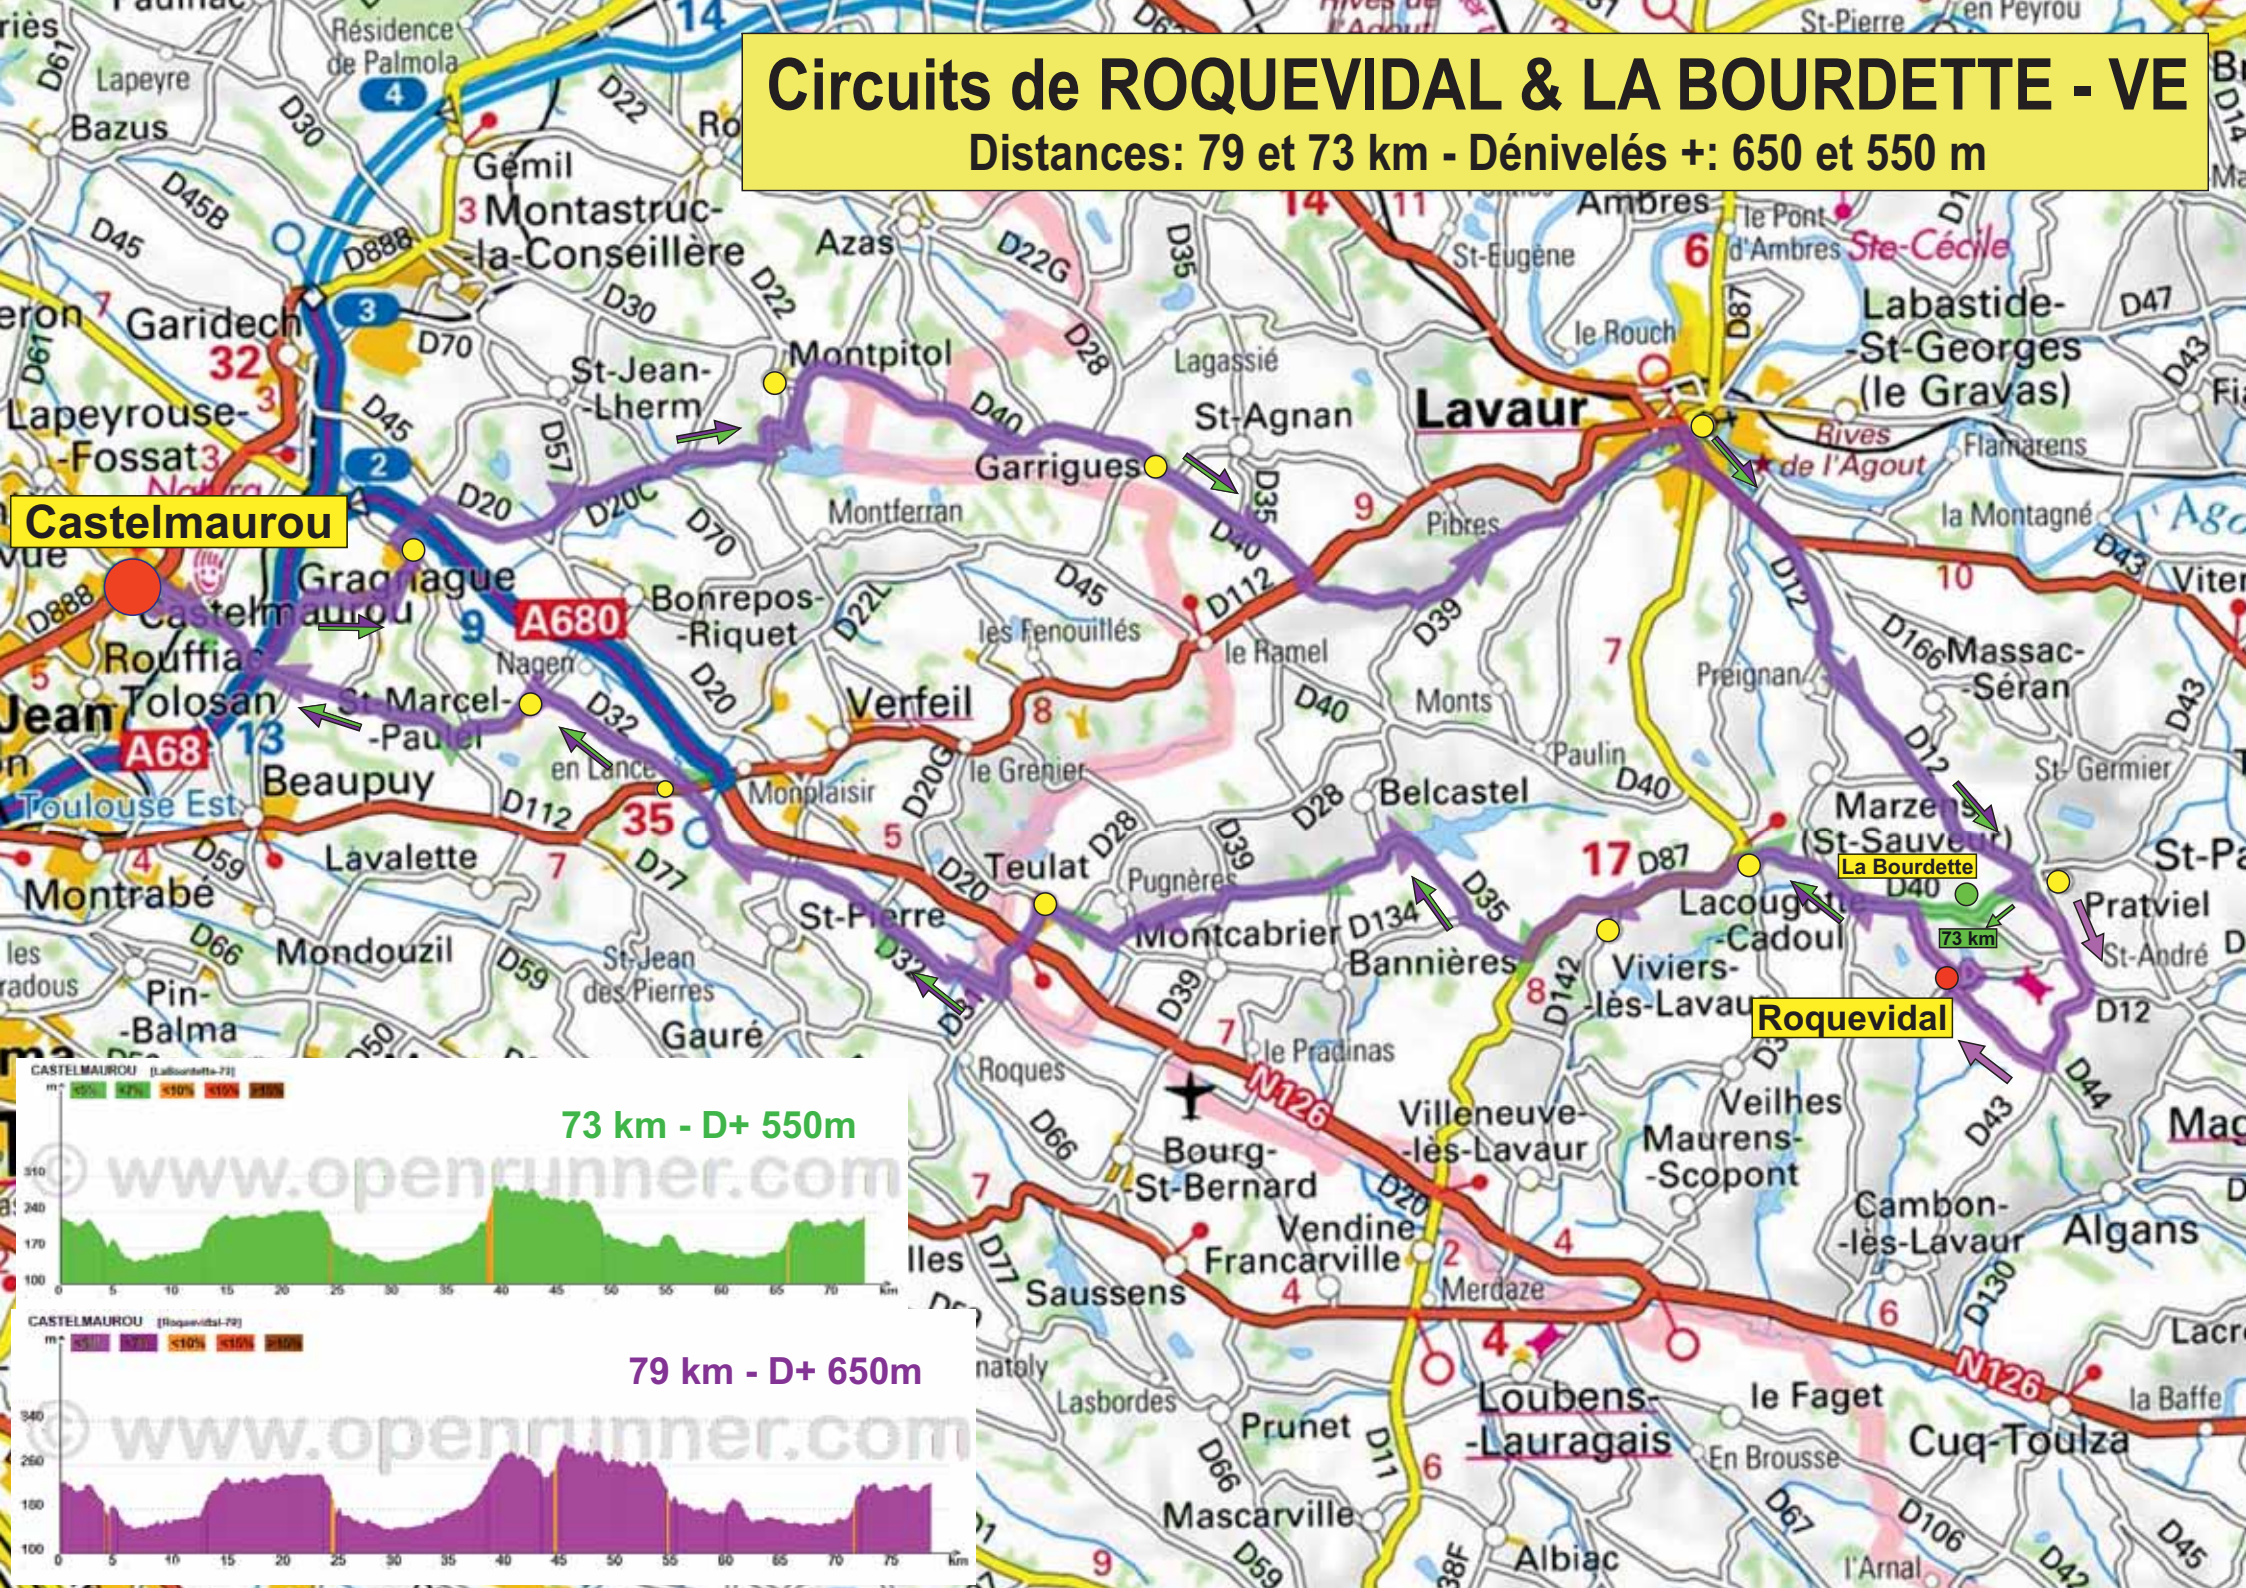

Circuits de ROQUEVIDAL & LA BOURDETTE - VE

Distances: 79 et 73 km - Dénivelés +: 650 et 550 m

Castelmaurou

Roquevidal

La Bourdette